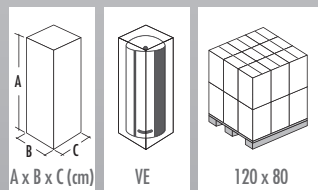

ProfiLine Öko 35

incl. Sticker

35l 9.3US gal 7.7UK gal	57 cm
BxT 35x41,5 cm	

0935-202	56 x 35,5 x 39,5	1	16
0935-302	56 x 31 x 39,5	1	16

GB

Professional waste sorter

- Sturdy plastic (ABS) frame • Premium quality plastic (ABS) lid with wide opening • Removable plastic inner bin (35 l) • Can be extended as required using extension unit
- Includes color stickers for differentiating types of waste

E

Separador profesional

- Armazón robusto de plástico (ABS) • Tapa de gran abertura de plástico de gran calidad (ABS) • Cubo interior de plástico, extraíble (35 l) • Ampliable a discreción con el anexo • Pegatina de color para identificar los tipos de residuos