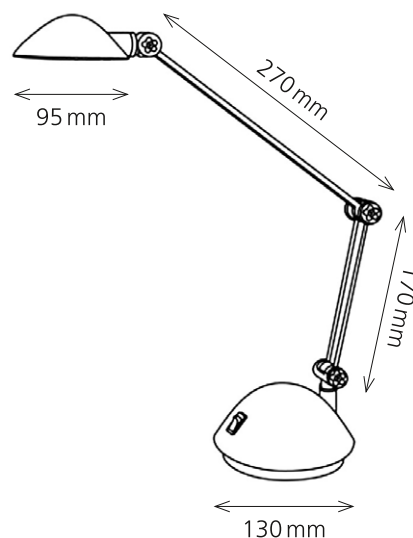

LED Space

- Kompakte, pfiffige LED Leuchte in drei trendigen Farben
- Edle Oberflächenbehandlung (seidenmatt)
- Leicht verstellbar an den Armen und am Leuchtenkopf
- Angenehmes Leselicht

Technische Daten

Leistung:	4 W
Gewichteter Energieverbrauch:	4 kWh / 1000 h
Spannung:	100 – 240 VAC, 50 – 60 Hz
Lichtstrom:	200 Lumen
Farbtemperatur:	3000 Kelvin (warmweiss)
Max. Beleuchtungsstärke:	600 Lux (Messabstand 35 cm)
Farbwiedergabeindex (Ra):	> 80
Lebensdauer:	30 000 Stunden
Ausladung:	max. 490 mm
Höhe:	max. 500 mm
Leuchtenfuss:	Ø 130 mm
Leuchtenkopf:	Ø 95 mm
Nettogewicht:	1.1 kg
Material:	ABS, Metall
Verpackung:	farbige Verkaufsverpackung
Lichtquelle:	Energieeffizienzklasse: E
	Modellkennung: space0000064x