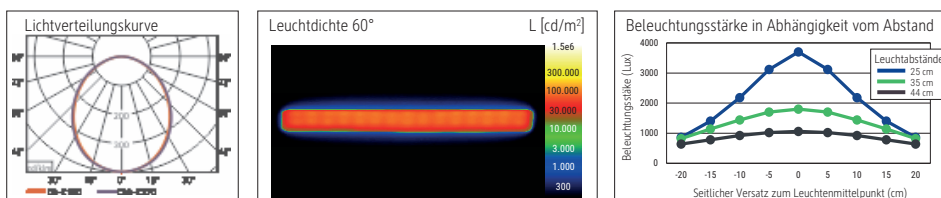

LED-Tischleuchte MAULpure, dimmbar

- **Preisattraktives dimmbares Modell**
- **Mit integriertem 5V, max. 500 mA USB Typ A Anschluss zum Aufladen von z. B. Smartphones**
- **Clever: Beleuchtung im Fuß zeigt in eingeschaltetem Zustand die Dimmstufe**
- **Extrem sparsam: Moderne LED-Technik**
- **Edel: Arm und Leuchtenkopf aus Aluminium**
- **Technisches Sicherheitskonzept Made by MAUL**
- 7-Stufen-Dimmer mit Touchfeld-Bedienung am Leuchtenfuß

Beleuchtungsstärke Leuchte:	1800 Lux bei 35 cm Abstand
Farbtemperatur je Lichtquelle:	6500 Kelvin (tageslichtweiß)
Anzahl Lichtquellen:	1
Energieeffizienzklasse je Lichtquelle:	E (Spektrum A bis G)
Gewichteter Energieverbrauch je Lichtquelle:	6 kWh/1000 h
Lebensdauer je Lichtquelle (L70B50):	20000 h
Nutzlichtstrom je Lichtquelle:	728 Lumen
Fuß:	Standfuß
Material:	Kopf: Aluminium - Arm: Aluminium - Fuß: Beschwerungseinlage, schreibtischschonende Unterlage
Maße:	Höhe: 45 cm - Arm: Länge 42 cm - Kopf: 23x5 cm - Fuß: 19x13 cm
Bewegung:	Kopf: Neigbar, Drehbar - Arm: Neigbar
Position Schalter:	Leuchtenfuß

Art.-Nr.	Farbe	EAN-Code	Zollcode	Kabellänge ca.	Schutzklasse	VE.	Packungsmaße/cm/VE	Gewicht (kg)
820 22 95	silber	4002390058353	94052099	1,80 m	II Eurosteckernetzteil	1 St.	46 x 15 x 14,5	1,42 kg