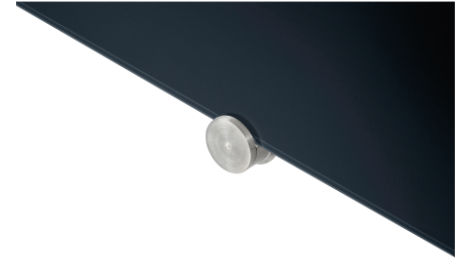

Spezifikationen

Verpackungsmaterial	Karton und versiegelte Folie
Oberfläche (Material/Farbe)	Sicherheitsglas / Schwarz
Magnetisch	Ja
Artikel Maße	1200 x 900 x 4 mm
Auf Rollstativ	Nein
Rollen	Nein
Anzahl Rollen	0
Beidseitig nutzbar	Nein
Gewicht pro m2	12.00 kg
Montageart	Wandmontage (Haken)
Zubehör	Marker, Montagematerialien, Magneten
Produktgarantie	2 Jahre
Oberflächengarantie	25 Jahre

Logistik

GTIN	8713797078887
Artikelnummer	7-104654
Menge	1 Stück
Verpackungsmaße	1290 x 50 x 990 mm
Gewicht (brutto/netto)	16.75 kg / -