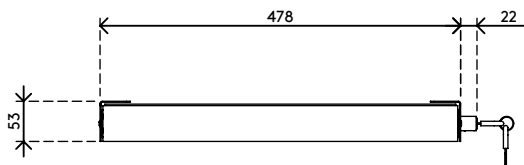

20.622

Addit Hardware-Sicherheitsauszug 622

Entwickelt, um Ihre persönliche Hardware wie ein Notebook, ein Tablet oder Smartphone sicher unter dem Schreibtisch unterzubringen. Trotz Befestigung unter dem Schreibtisch können von der Rückseite alle Daten- und Stromkabel angeschlossen werden und Öffnungen an der Unterseite sorgen für ausreichende Luftzufuhr zum Gerät.

- Zur Sicherung von Notebooks, Tablets und Smartphones
- Aus Stahl
- Einfach abzuschließen durch eingebautes Steckschloss an der rechten Seite
- Einfacher Zugang durch Teleskopschienen mit Kugellagern
- Kabel werden an der Rückseite durch Stellen an beiden Seiten geführt
- Perforierter Boden für ausreichende Luftzufuhr zur Hardware
- Abmessungen (B x T x H): 478 x 420 x 53 mm
- Für Notebooks bis zu (B x T x H): 440 x 325 x 40 mm

addit

Addit Hardware-Sicherheitsauszug 622

2016/11/23

20.622

 530 x 450 x 75 mm

 1 pcs

 silber

 5 kg