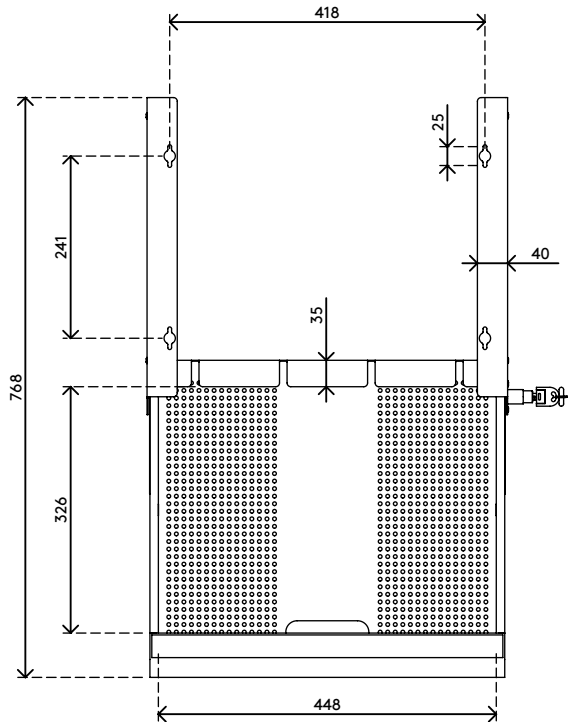

20.622

Addit Hardware-Sicherheitsauszug 622

Entwickelt, um Ihre persönliche Hardware wie ein Notebook, ein Tablet oder Smartphone sicher unter dem Schreibtisch unterzubringen. Trotz Befestigung unter dem Schreibtisch können von der Rückseite alle Daten- und Stromkabel angeschlossen werden und Öffnungen an der Unterseite sorgen für ausreichende Luftzufuhr zum Gerät.

- Zur Sicherung von Notebooks, Tablets und Smartphones
- Aus Stahl
- Einfach abzuschließen durch eingebautes Steckschloss an der rechten Seite
- Einfacher Zugang durch Teleskopschienen mit Kugellagern
- Kabel werden an der Rückseite durch Stellen an beiden Seiten geführt
- Perforierter Boden für ausreichende Luftzufuhr zur Hardware
- Abmessungen (B x T x H): 478 x 420 x 53 mm
- Für Notebooks bis zu (B x T x H): 440 x 325 x 40 mm

addit

Addit Hardware-Sicherheitsauszug 622

2016/11/23

20.622

 530 x 450 x 75 mm

 1 pcs

 silber

 5 kg