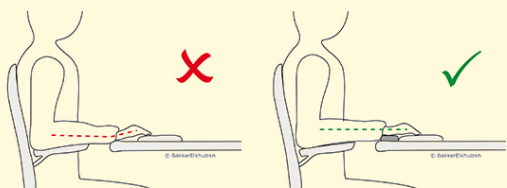

## Komfortabel arbeiten, praktisch zum Mitnehmen

Diese Handgelenkauflage für Ihre Tastatur hat eine Gelfüllung und besteht aus zwei Stützen für eine optimale Arbeitshaltung.

Die Handgelenkauflage Goldtouch Wrist Rest lässt sich für jede Tastatur gebrauchen und schließt besonders gut bei den Goldtouch-Tastaturen an.

[Online weiterlesen](#)

**Praktisch:** Passend zur Goldtouch Tastatur.

**Ergonomie:** Stützt das Handgelenk.

**Aufgepasst:** Vermeiden Sie eine statische Belastung des Handgelenkes.

<b>Breite</b>	170 mm
<b>Höhe</b>	20 mm
<b>Tiefe</b>	70 mm
<b>Gewicht</b>	350 gr
<b>Produktnummer</b>	BNEGTWR