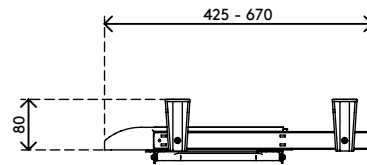

97.223

Addit Tastatur- und Mausauszug 223

Dieser Auszug lässt sich unter dem Schreibtisch herausziehen und ist ideal für Arbeitsplätze mit begrenzter Freifläche auf dem Schreibtisch. Leichtgängig durch Montage auf Gleitschienen. Bietet Platz für eine Tastatur und eine Maus.

- Geeignet für Tastaturen bis 520 mm Breite
- Maus-Pad einstellbar für Rechts- und Linkshänder
- Max. Tastaturabmessungen (B x T x H): 520 x 200 x 55 mm
- Kann bis zu 270 mm unter den Schreibtisch eingeschoben werden

addit

Addit Tastatur- und Mousauszug 223

2016/11/23

97.223

 610 x 320 x 70 mm

 1 pcs

 schwarz

 1,8 kg