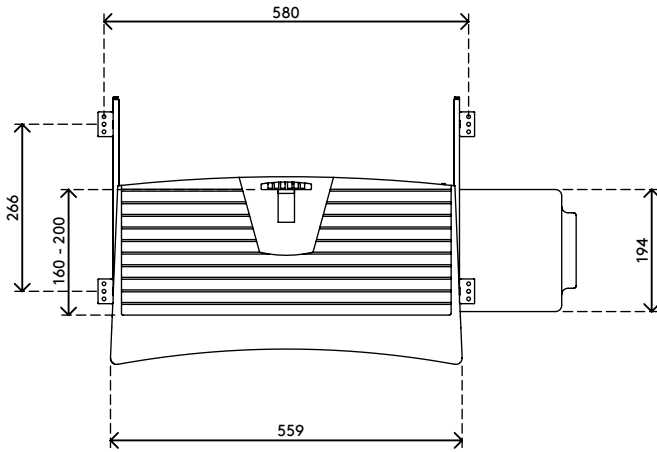

97.223

Addit Tastatur- und Mausauszug 223

Dieser Auszug lässt sich unter dem Schreibtisch herausziehen und ist ideal für Arbeitsplätze mit begrenzter Freifläche auf dem Schreibtisch. Leichtgängig durch Montage auf Gleitschienen. Bietet Platz für eine Tastatur und eine Maus.

- Geeignet für Tastaturen bis 520 mm Breite
- Maus-Pad einstellbar für Rechts- und Linkshänder
- Max. Tastaturabmessungen (B x T x H): 520 x 200 x 55 mm
- Kann bis zu 270 mm unter den Schreibtisch eingeschoben werden

addit

Addit Tastatur- und Mousauszug 223

2016/11/23

97.223

 610 x 320 x 70 mm

 1 pcs

 schwarz

 1,8 kg