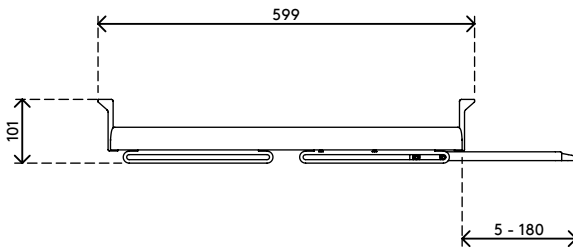

97.223

Addit Tastatur- und Mausauszug 223

Dieser Auszug lässt sich unter dem Schreibtisch herausziehen und ist ideal für Arbeitsplätze mit begrenzter Freifläche auf dem Schreibtisch. Leichtgängig durch Montage auf Gleitschienen. Bietet Platz für eine Tastatur und eine Maus.

- Geeignet für Tastaturen bis 520 mm Breite
- Maus-Pad einstellbar für Rechts- und Linkshänder
- Max. Tastaturabmessungen (B x T x H): 520 x 200 x 55 mm
- Kann bis zu 270 mm unter den Schreibtisch eingeschoben werden

addit

Addit Tastatur- und Mousauszug 223

2016/11/23

97.223

 610 x 320 x 70 mm

 1 pcs

 schwarz

 1,8 kg