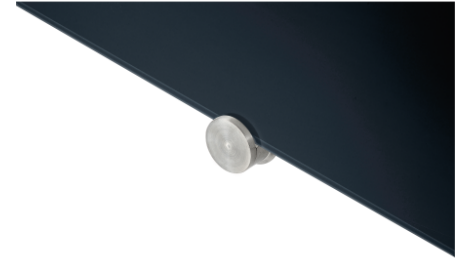

Glastafel 100x150cm schwarz

- Hochwertiges rahmenloses Glasboard für die langfristige, intensive Nutzung
- Beschreibbar mit Kreidemarkern oder trocken abwischbaren Whiteboardmarkern
- Gehärtetes Sicherheitsglas und magnetische Glasoberfläche (4 mm)
- Wandmontage mit dekorativen Montagewinkeln; im Hoch- oder Querformat möglich
- 2 extrastarke Magnete (Durchm. 12 mm), 1 Legamaster Kreidemarkers, Montageset und Montageanleitung im Lieferumfang enthalten

- Dekoratives Glasboard mit langlebiger Glasoberfläche aus gehärtetem Sicherheitsglas für eine intensive Nutzung im Büro oder Home-Office
- Beste Schreibeigenschaften: Optimale Ergebnisse erzielen Sie mit den Kreidemarkern von Legamaster
- Magnetische Oberfläche: einfaches Anbringen von Notizen, Skizzen und Fotos
- Leicht zu reinigen: glatte, hygienische Glasoberfläche
- 25 Jahre Gewährleistung der perfekten Beschreib- und Abwischbarkeit der Tafel bei Verwendung von Legamaster-Zubehör

Spezifikationen

Verpackungsmaterial	Karton und versiegelte Folie
Oberfläche (Material/Farbe)	Sicherheitsglas / Schwarz
Magnetisch	Ja
Artikel Maße	1500 x 1000 x 4 mm
Auf Rollstativ	Nein
Rollen	Nein
Anzahl Rollen	0
Beidseitig nutzbar	Nein
Gewicht pro m2	12.00 kg
Montageart	Wandmontage (Haken)
Zubehör	Marker, Montagematerialien, Magneten
Produktgarantie	2 Jahre
Oberflächengarantie	25 Jahre