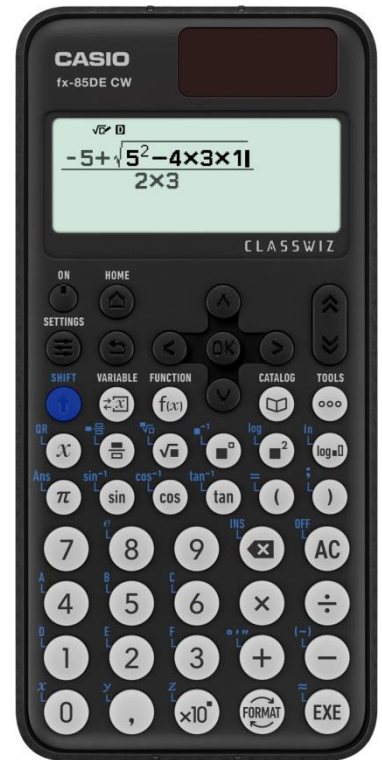

Display

- 63* 192 FULL DOT
- Natürliches Display
- Algebraische Eingabelogik: Natural-V.P.A.M.
- Anzahl Zeichen/Zeilen: 17/1+10/1
- Icon Menü
- Anzeige mit 4 Graustufen
- Anzeige Mantisse – Exponent: 10+2

Speicher

- Wiederholungsfunktion
- 9 Variablenspeicher

Mathematik

- 310+ Funktionen
- 24 Klammerebenen
- Bruchrechnung
- Winkelmaße DEG/RAD/GRAD
- Umrechnungen zw. >DEG/>RAD/>GRAD
- Koordinaten-Umwandlung Pol ÷ Rec
- trigonometrische Funktionen sin/cos/tan/sin⁻¹/cos⁻¹/tan⁻¹
- hyperbolische Funktionen sinh/cosh/tanh/sinh⁻¹/cosh⁻¹/tanh⁻¹
- Exponent, log, ln, 10^x, e^x
- mathematische Funktionen √, x², x⁻¹, 1/x, x!, x^y, x^{1/y}
- Berechnungen im Sexagesimalsystem
- Prozentberechnung
- Primfaktorzerlegung
- technische Notation ENG/ENG ←
- Zufallszahlengenerator
- Ganzzahlige Zufallszahlen
- Prüffunktion "Verify"
- Wertetabelle: f(x) & g(x)
- Periodischer Dezimalbruch

Statistik

- Summenbildung von $\sum x$, $\sum x^2$,
- Summenbildung von $\sum x$, $\sum y$, $\sum x^2$, $\sum y^2$, $\sum x*y$
- Standardabweichungen f. gruppierte und ungruppierte Werte
- Regressionsanalyse
- Permutation (nPr), Kombinatorik (nCr)
- Mathe Box (Zufallsexperimente mit Münzen und Würfeln)

Sonstiges

- Deutsche Menüsprache
- QR-Code-Funktion
- Hardcase
- Abschaltautomatik
- Energieversorgung: Solar + Batterie (1x LR 044)
- Abmessungen (H x B x T in mm) 10,7 x 77 x 162
- Gewicht 95g

Artikelnummer	EAN	Sprachen
FX-85DECW-W-ET	4549526615566	G