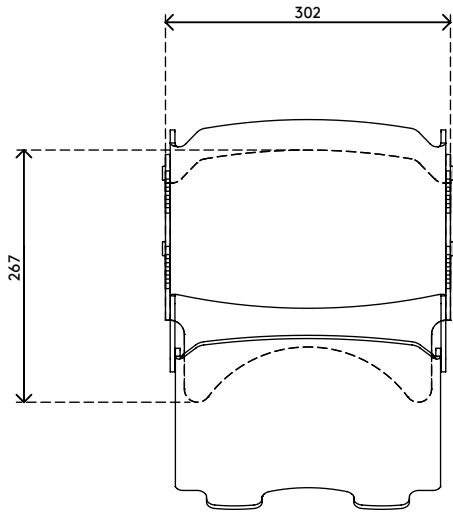

addit

60 mm (2,3")

15 kg

Addit Monitorerhöhung - verstellbar 570

2016/11/23

49.570

375 x 295 x 115 mm

1 pcs

helles Acryl

1,785 kg

805410495701