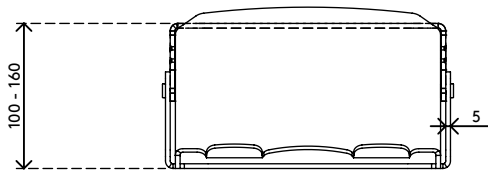

addit

60 mm (2,3")

15 kg

Addit Monitorerhöhung - verstellbar 570

2016/11/23

49.570

375 x 295 x 115 mm

1 pcs

helles Acryl

1,785 kg

805410495701