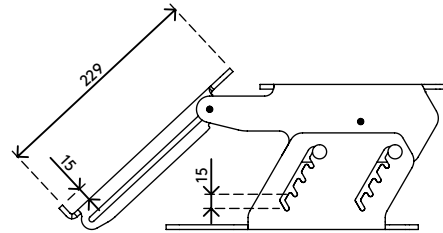

## Addit Monitorerhöhung - verstellbar 570

Diese Monitorerhöhung hebt den Monitor nicht nur auf das gewünschte Niveau an, sondern verfügt auch über einen eingebauten, einschiebbaren Dokumentenhalter. Diese Kombination bietet eine all-in-one, in-line Lösung, die Dokumente im gleichen Abstand wie der Monitor hält. Resultat sind weniger Augenermüdung und Nackenverspannung.

- Geeignet für Monitore bis zu 15 kg
- Mit eingebautem, zusammenklappbarem Vorlagenhalter
- 5 mm dickes durchsichtiges Acryl
- Spart Platz auf dem Schreibtisch
- Höhenverstellbar 100 - 160 mm in 4 Schritten von 15 mm
- Abmessungen (B x T x H): 302 x 267 x 100 - 160 mm

# addit

60 mm (2,3")

15 kg

Addit Monitorerhöhung - verstellbar 570

2016/11/23

# 49.570

 375 x 295 x 115 mm

 1 pcs

 helles Acryl

 1,785 kg

 805410495701