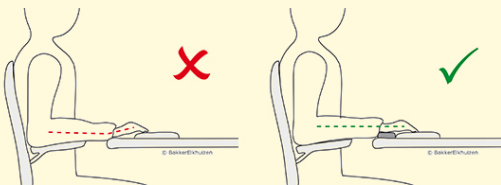

Under Arm Support

Breite Armstütze

 BAKKER ELKHUIZEN

Work Smart - Feel Good

Extrabreite, vollständige Armstütze

Die ergonomische Armstütze Under Arm Support bietet eine (temporäre) Lösung, wenn Ihr Stuhl keine ergonomisch eingestellten Armlehnen hat.

Diese Armstütze unterstützt Ihre Arme und hilft damit, die Muskelanspannung in Nacken und Schultern zu reduzieren.

[Online weiterlesen](#)

Ergonomisch: Stützt die Arme und hilft dadurch, die Anspannung der Schulter- und Nackenmuskulatur zu reduzieren.

Symmetrisch: Zusätzlich breite Armstütze, welche die Arme sowohl beim Tippen als auch bei der Mausbedienung stützt.

Einfache Befestigung: Die Stütze wird ohne Bohren mittels eines Bügels an der Tischplatte befestigt. Zwei Stellschrauben ermöglichen die Anpassung an die Stärke der Tischplatte (10-35 mm).

Oberfläche: Lycra

Breite	560 mm
Höhe	25 mm
Tiefe	220 mm
Gewicht	2.3 kg
Produktnummer	BNEUASS