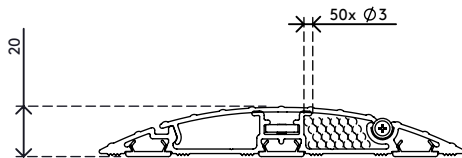

addit

Addit aufklappbarer Kabelschutz - gerade 452

2016/11/23

31.452

1215 x 180 x 45 mm

1 pcs

silber

2,515 kg

805410314521