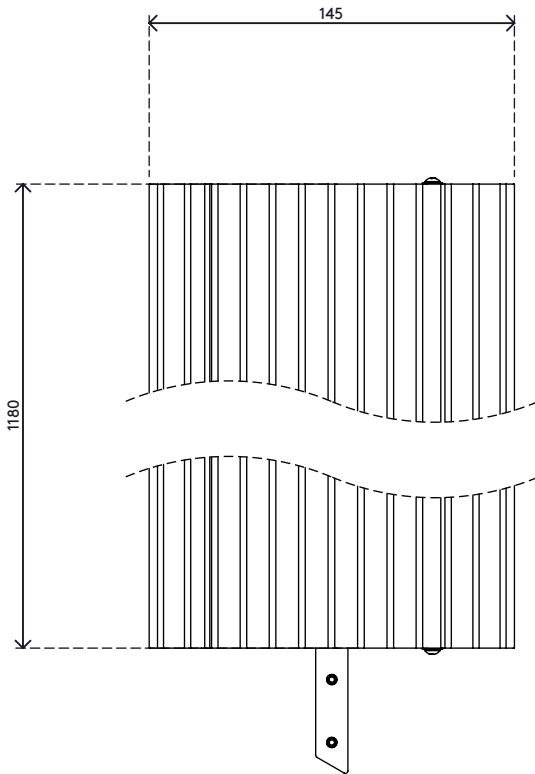

addit

Addit aufklappbarer Kabelschutz - gerade 452

2016/11/23

31.452

1215 x 180 x 45 mm

1 pcs

silber

2,515 kg

805410314521