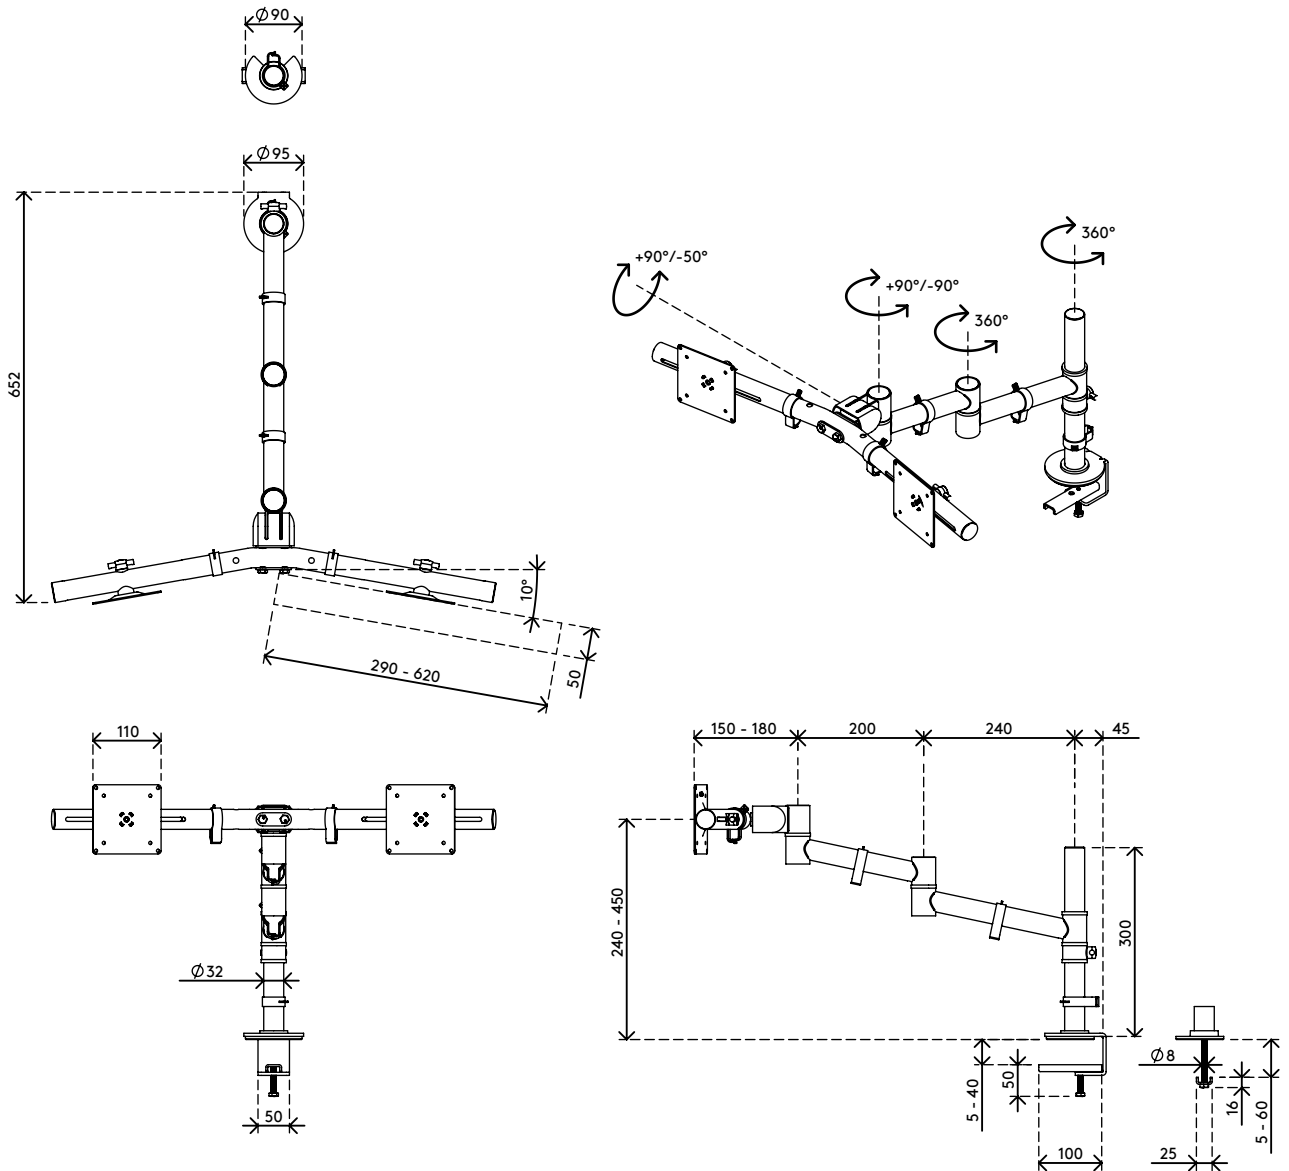

## Viewgo Monitorarm - Schreibtisch 130

Mehr Komfort und Platz: Beides bekommt man mit diesem ergonomischen Einstiegs-Monitorarm. Bringen Sie Ihre Monitore über Ihrem Schreibtisch an - in der für Sie günstigsten Position - und gewinnen Sie wertvollen Platz auf dem Schreibtisch. Schlank und stark, der Viewgo Monitorarm kombiniert unverwechselbares, spielerisches Design mit einer robusten Stahlkonstruktion.

- Statischer Höheneinstellungsbereich von 210 mm
- Unabhängige Tiefenverstellung
- Versehen mit Kabelclips für saubere Führung der Kabel
- Kompatibel mit VESA MIS-D 75 x 75/100 x 100 mm
- Monitor: neigbar +90°/-50°, schwenkbar +90°/-90°
- Arm: schwenkbar 360°
- Tragfähigkeit max. 4 kg pro Monitor
- Geliefert mit Tischklemmenbefestigung und Durchtischbefestigung
- Geeignet für Schreibtischdicken von 5 bis 40 (Klemme) oder 60 mm (Durchtisch)
- Höchstmaß Monitor: Breite 620 - Höhe 900 mm
- Einfache Höhenverstellung mit Feststellknopf
- Problemlose Montage dank mitgeliefertem Hilfsmittel
- Geeignet für Monitor in Hoch- oder Querformat
- Exakte horizontale Ausrichtung dank einzigartigem Mechanismus

**Viewgo Monitorarm - Schreibtisch 130**

2016/11/23

# 48.130

736 x 192 x 130 mm

1 pcs

weiß

4,4 kg

805410481308