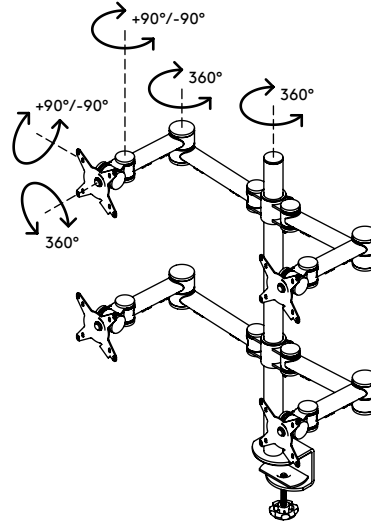

52.622

Viewmate Monitorarm - Schreibtisch 622

Mit diesem Monitorarm, bei dem alle vier Arme unabhängig voneinander in der Tiefe verstellt werden können, erhalten Sie eine ausgezeichnete Installation für vier Monitore. Der Klemmhebel macht die Höhenverstellung zum Kinderspiel. Eine ergonomische Konstruktion, die robust, kosteneffizient und nutzerfreundlich ist.

- Statische Höheneinstellung
- Unabhängige Tiefenverstellung
- Versehen mit Kabelclips für saubere Führung der Kabel
- Hauptkomponenten aus Stahl
- Kompatibel mit VESA MIS-D 75 x 75/100 x 100 mm
- Monitor: neigbar +90°/-90°, schwenkbar +90°/-90°, Drehbar 360°
- Arm: schwenkbar +90°/-90°
- Tragfähigkeit max. 12 kg pro Monitor
- Geliefert mit Tischklemmenbefestigung und Durchtischbefestigung
- Geeignet für eine Schreibtischdicke von 5 bis 60 (Klemme) oder 70 mm (Durchtisch)
- Höchstmaß Monitor: Breite 874 - Höhe 477 mm
- Einfache Höhenverstellung mit Klemmhebel

viewmate ^x

+90°/-90°

+90°/-90°

360°

874 mm (34,4")

477 mm (18,8")

75 x 75/100 x 100

(4x) 12 kg

Viewmate Monitorarm - Schreibtisch 622

2016/11/23

52.622

995 x 305 x 105 mm

1 pcs

silber

10,4 kg

805410526221