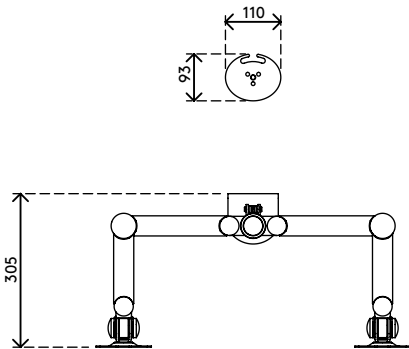

52.622

Viewmate Monitorarm - Schreibtisch 622

Mit diesem Monitorarm, bei dem alle vier Arme unabhängig voneinander in der Tiefe verstellt werden können, erhalten Sie eine ausgezeichnete Installation für vier Monitore. Der Klemmhebel macht die Höhenverstellung zum Kinderspiel. Eine ergonomische Konstruktion, die robust, kosteneffizient und nutzerfreundlich ist.

- Statische Höheneinstellung
- Unabhängige Tiefenverstellung
- Versehen mit Kabelclips für saubere Führung der Kabel
- Hauptkomponenten aus Stahl
- Kompatibel mit VESA MIS-D 75 x 75/100 x 100 mm
- Monitor: neigbar +90°/-90°, schwenkbar +90°/-90°, Drehbar 360°
- Arm: schwenkbar +90°/-90°
- Tragfähigkeit max. 12 kg pro Monitor
- Geliefert mit Tischklemmenbefestigung und Durchtischbefestigung
- Geeignet für eine Schreibtischdicke von 5 bis 60 (Klemme) oder 70 mm (Durchtisch)
- Höchstmaß Monitor: Breite 874 - Höhe 477 mm
- Einfache Höhenverstellung mit Klemmhebel

viewmate ^x

+90°/-90°

+90°/-90°

360°

874 mm (34,4")

477 mm (18,8")

75 x 75/100 x 100

(4x) 12 kg

Viewmate Monitorarm - Schreibtisch 622

2016/11/23

52.622

995 x 305 x 105 mm

1 pcs

silber

10,4 kg

805410526221