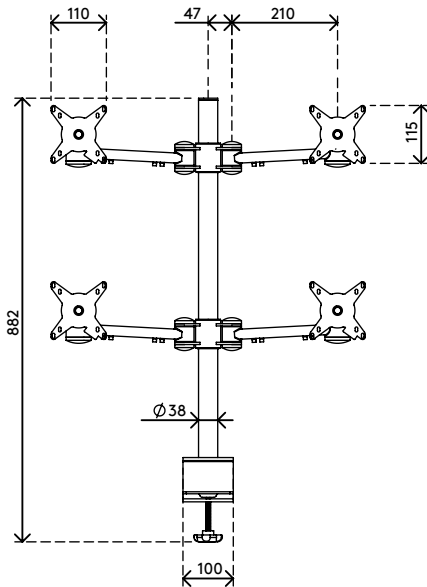

52.622

Viewmate Monitorarm - Schreibtisch 622

Mit diesem Monitorarm, bei dem alle vier Arme unabhängig voneinander in der Tiefe verstellt werden können, erhalten Sie eine ausgezeichnete Installation für vier Monitore. Der Klemmhebel macht die Höhenverstellung zum Kinderspiel. Eine ergonomische Konstruktion, die robust, kosteneffizient und nutzerfreundlich ist.

- Statische Höheneinstellung
- Unabhängige Tiefenverstellung
- Versehen mit Kabelclips für saubere Führung der Kabel
- Hauptkomponenten aus Stahl
- Kompatibel mit VESA MIS-D 75 x 75/100 x 100 mm
- Monitor: neigbar +90°/-90°, schwenkbar +90°/-90°, Drehbar 360°
- Arm: schwenkbar +90°/-90°
- Tragfähigkeit max. 12 kg pro Monitor
- Geliefert mit Tischklemmenbefestigung und Durchtischbefestigung
- Geeignet für eine Schreibtischdicke von 5 bis 60 (Klemme) oder 70 mm (Durchtisch)
- Höchstmaß Monitor: Breite 874 - Höhe 477 mm
- Einfache Höhenverstellung mit Klemmhebel

viewmate ^x

+90°/-90°

+90°/-90°

360°

874 mm (34,4")

477 mm (18,8")

75 x 75/100 x 100

(4x) 12 kg

Viewmate Monitorarm - Schreibtisch 622

2016/11/23

52.622

995 x 305 x 105 mm

1 pcs

silber

10,4 kg

805410526221