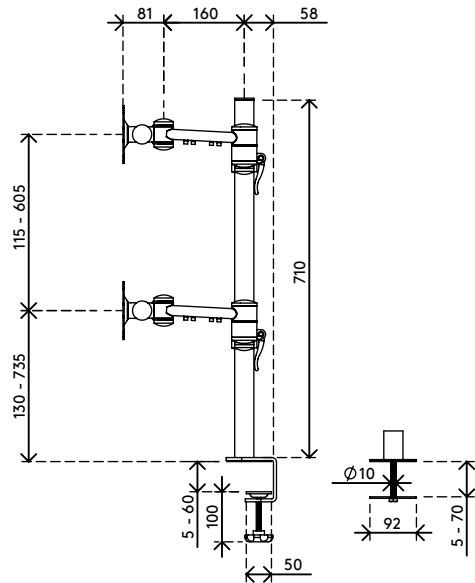

52.622

Viewmate Monitorarm - Schreibtisch 622

Mit diesem Monitorarm, bei dem alle vier Arme unabhängig voneinander in der Tiefe verstellt werden können, erhalten Sie eine ausgezeichnete Installation für vier Monitore. Der Klemmhebel macht die Höhenverstellung zum Kinderspiel. Eine ergonomische Konstruktion, die robust, kosteneffizient und nutzerfreundlich ist.

- Statische Höheneinstellung
- Unabhängige Tiefenverstellung
- Versehen mit Kabelclips für saubere Führung der Kabel
- Hauptkomponenten aus Stahl
- Kompatibel mit VESA MIS-D 75 x 75/100 x 100 mm
- Monitor: neigbar +90°/-90°, schwenkbar +90°/-90°, Drehbar 360°
- Arm: schwenkbar +90°/-90°
- Tragfähigkeit max. 12 kg pro Monitor
- Geliefert mit Tischklemmenbefestigung und Durchtischbefestigung
- Geeignet für eine Schreibtischdicke von 5 bis 60 (Klemme) oder 70 mm (Durchtisch)
- Höchstmaß Monitor: Breite 874 - Höhe 477 mm
- Einfache Höhenverstellung mit Klemmhebel

viewmate ^x

+90°/-90°

+90°/-90°

360°

874 mm (34,4")

477 mm (18,8")

75 x 75/100 x 100

(4x) 12 kg

Viewmate Monitorarm - Schreibtisch 622

2016/11/23

52.622

995 x 305 x 105 mm

1 pcs

silber

10,4 kg

805410526221