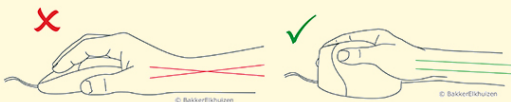

## Wireless

BAKKER ELKHUIZEN

Work Smart - Feel Good

Eine entspannte Haltung für Finger und Handgelenk

Passt wie ein Handschuh!

Eine spezielle Maus in unserem Sortiment ist die HandShoeMouse Wireless. Mit dieser Maus krümmt sich das Handgelenk weniger seitwärts, und der Unterarm dreht sich weniger nach innen.

Dadurch ist die Muskelaktivität im Unterarm geringer als bei einer Standardmaus. Bei dieser Maus liegt Ihre Hand entspannt auf der Maus

Bei der Spezialmaus ist das Handgelenk weniger zur Seite hin abgeknickt, und ist der Unterarm weniger nach innen gedreht (Schmid et al., 2015). Hieraus ergibt sich eine geringere Muskelaktivität im Unterarm als bei der Verwendung einer Standardmaus (Quemelo & Vieira, 2013).

[Online weiterlesen](#)

**Komfort:** Geringe Muskelspannung durch entspannte Haltung von Fingern und Handgelenk.

**Sechs Versionen:** Rechts- und Linkshändig und drei Größen: Abstand Handgelenk bis Spitze der Ringfinger: bis 170 mm: Small (klein), 170 - 190 mm: Medium (mittel) und 190 - 210 mm: Large (groß).