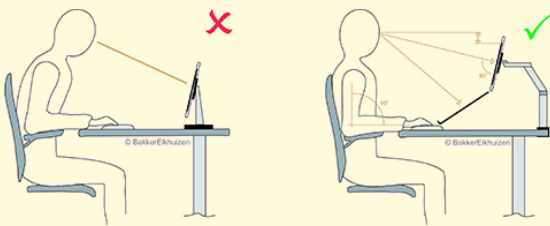

## Premium Office Single

Der Premium Office Single ist der neueste Monitorarm von BakkerElkhuizen. Modernes Erscheinungsbild durch schlankes und elegantes Design.

Die Nutzung eines Monitorarms ist deutlich komfortabler und steigert die Produktivität im Vergleich zu einer falschen Haltung um 10 %.

Wenn der Monitor zu niedrig aufgestellt ist, kann dies zu einer höheren Nackenspannung führen. Wenn er zu hoch steht (die Oberkante darf auf keinen Fall über der Augenhöhe liegen), kann dies gleichfalls zu Problemen führen. Vielleicht noch wichtiger ist, dass er in der Tiefe verstellt werden kann, sodass immer ein optimaler Abstand für die Augen möglich ist. Dadurch nimmt man die Informationen besser auf, und die Belastung der Augen ist am geringsten. Diese optimale Monitorposition ist deutlich komfortabler und steigert die Produktivität im Vergleich zu einer falschen Haltung um 10 % (Sommerich et al., 1998).

### Kippbar

Der Vesa-Kopf ist mit einer Schnellentriegelung ausgestattet, und der Monitor kann komplett gekippt und von Portrait zu Landschaft gedreht werden.