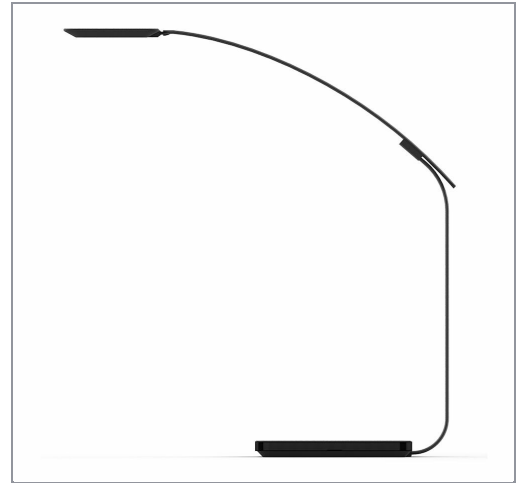

UNILUX

Artikelnummer 400110241
Marke UNILUX
Artikelname Unilux TIMELIGHT LED-Schreibtischleuchte schwarz

Produktart Lampe **Serie** UNILUX
Farbe Schwarz
Garantie (in Monaten) 24 **Batterie** Falsch
Bedienungsanleitung Richtig

Artikelbeschreibung

TIMELIGHT ist eine innovative Schreibtischleuchte, die über eine Appsteuerung den natürlichen Lichtwechsel im Tagesverlauf imitiert. So wird der zirkadiane Rhythmus unterstützt, ein tageslichtgesteuerter Bio-Rhythmus, der Einfluss auf unseren Hormonhaushalt hat. Nach Eingabe der persönlichen Arbeits- und Pausenzeiten wird die Beleuchtung im Tagesverlauf optimal angepasst. Über die App lassen sich Lichtstärke und Farbtemperatur auch manuell einstellen. Drei Einstellungen für verschiedene Aktivitäten sind bereits einprogrammiert. Zusätzlich ist ein Dimmschalter unten am Leuchtenkopf angebracht. Eine Induktive Ladefläche (5 W) für Smartphones und andere Kleingeräte ist auf dem Leuchtenfuß integriert. Zusätzlich gibt es im Sockel eine USB-Verbindung (USB 2.0, Typ A, 5 V, max. 1 A) als weitere Ladeoption. Die Leuchte lässt sich mithilfe der Steckverbindungen in wenigen Sekunden aufbauen oder auseinandernehmen.